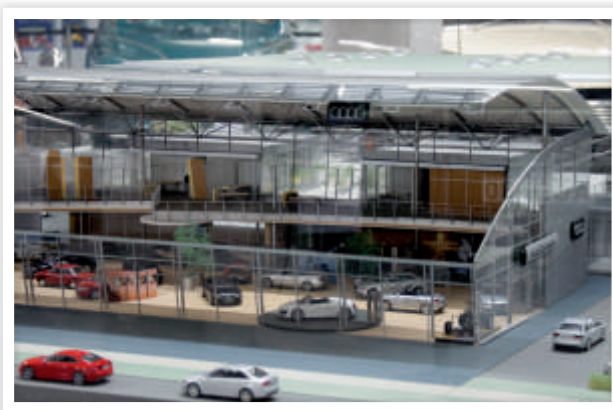

Audi Museum

De Audi miniatuurwereld strekt zich uit over 1.000 strekkende meters glasplaat, hier treft u ruim 8.500 modellen aan in de schalen van 1:160 tot 1:4. Vanzelfsprekend behoren modellen van de merken: Auto Union, DKW, Horch, NSU, Wanderer, Lamborghini hiertoe, alsmede modellen van de VW Kever, VW K70 en de VW Iltis waarvan de echte auto's ook in de fabriek in Ingolstadt en/of in de fabriek in Neckarsulm werden ontwikkeld/gebouwd.